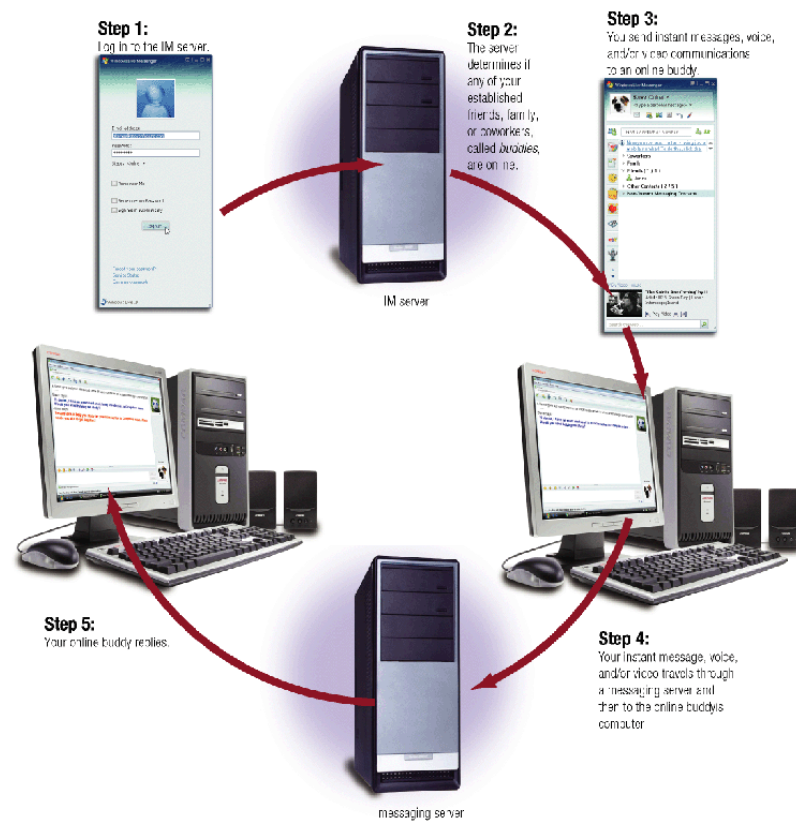

Các dịch vụ Internet khác

Địa chỉ **e-mail** là gì?

- Tên đơn nhất bao gồm tên người dùng và tên miền để xác định người dùng

carlymartinez@scsite.com

Các dịch vụ Internet khác

Chat là gì?

- **Real-time:** kiểu giao tiếp thời gian thực trên máy tính
- **Chat room:** được đặt trên server cho phép người dùng thảo luận các chủ đề quan tâm

Các dịch vụ Internet khác

Instant messaging (IM) là gì?

- Một dịch vụ giao tiếp thời gian thực thông báo cho bạn biết ai đang trực tuyến online và cho phép bạn trao đổi các tin nhắn hay file

Các dịch vụ Internet khác